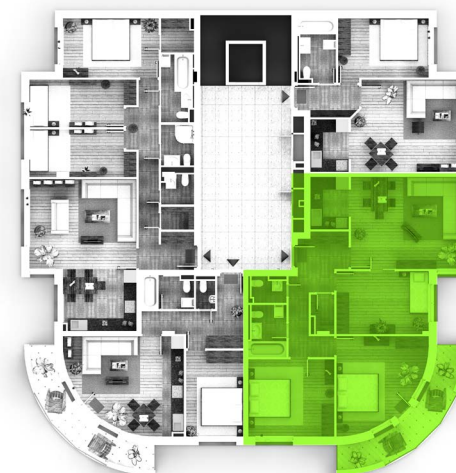

ROKOLYA
Residence

309

B ÉPÜLET / 3. EMELET

SZOBÁK SZÁMA: 4
LAKÁS ALAPTERÜLETE: 92.82 m²

1	ELŐTÉR/KÖZLEKEDŐ:	11.21 m ²
2	KONYHA:	4.66 m ²
3	KAMRA:	1.91 m ²
4	NAPPALI:	23.19 m ²
5	SZOBA 1:	13.41 m ²
6	SZOBA 2:	15.13 m ²
7	SZOBA 3:	16.88 m ²
8	FÜRDŐSZOBA:	4.47 m ²
9	WC/KÉZMOSÓ:	1.96 m ²
10	ERKÉLY:	6.86 m ²

Az ábrázolt berendezések, bútorok csak illusztráció,
a megadott adatok tájékoztató jellegűek.
A helyiségek méretei a belső falak tengelyétől számítandók.