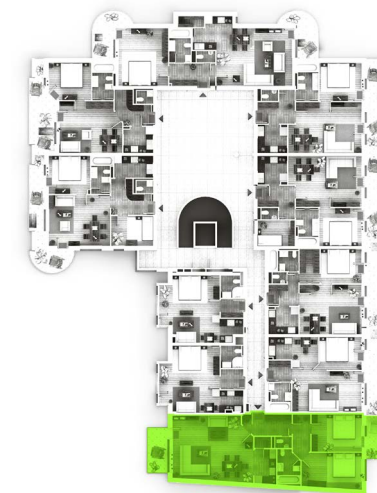

## A ÉPÜLET / 2. EMELET

**SZOBÁK SZÁMA:** 3  
**LAKÁS ALAPTERÜLETE:** 84.06 m<sup>2</sup>

<b>1</b>	ELŐTÉR:	6.67 m <sup>2</sup>
<b>2</b>	KONYHA:	5.21 m <sup>2</sup>
<b>3</b>	KAMRA:	1.38 m <sup>2</sup>
<b>4</b>	NAPPALI/ÉTKEZŐ:	32.85 m <sup>2</sup>
<b>5</b>	SZOBA 1:	13.80 m <sup>2</sup>
<b>6</b>	SZOBA 2:	12.42 m <sup>2</sup>
<b>7</b>	GARDRÓB/KÖZLEKEDŐ:	5.09 m <sup>2</sup>
<b>8</b>	FÜRDŐSZOBA:	5.27 m <sup>2</sup>
<b>9</b>	WC:	1.37 m <sup>2</sup>
<b>10</b>	ERKÉLY:	6.32 m <sup>2</sup>
<b>11</b>	TERASZ:	5.65 m <sup>2</sup>