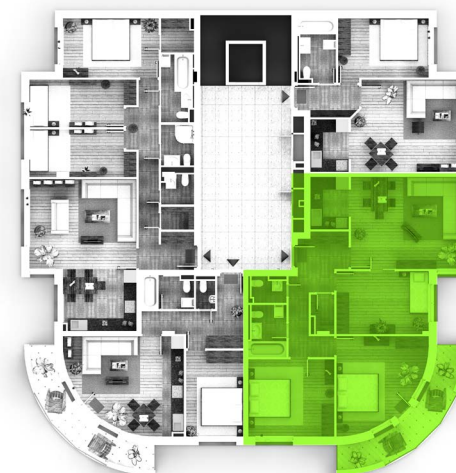

ROKOLYA
Residence

113

B ÉPÜLET / 1. EMELET

SZOBÁK SZÁMA: 4
LAKÁS ALAPTERÜLETE: 92.82 m²

- 1** ELŐTÉR/KÖZLEKEDŐ: 11.21 m²
- 2** KONYHA: 4.66 m²
- 3** KAMRA: 1.91 m²
- 4** NAPPALI: 23.19 m²
- 5** SZOBA 1: 13.41 m²
- 6** SZOBA 2: 15.13 m²
- 7** SZOBA 3: 16.88 m²
- 8** FÜRDŐSZOBA: 4.47 m²
- 9** WC/KÉZMOSÓ: 1.96 m²
- 10** ERKÉLY: 6.86 m²

Az ábrázolt berendezések, bútorok csak illusztráció,
a megadott adatok tájékoztató jellegűek.
A helyiségek méretei a belső falak tengelyétől számítandók.