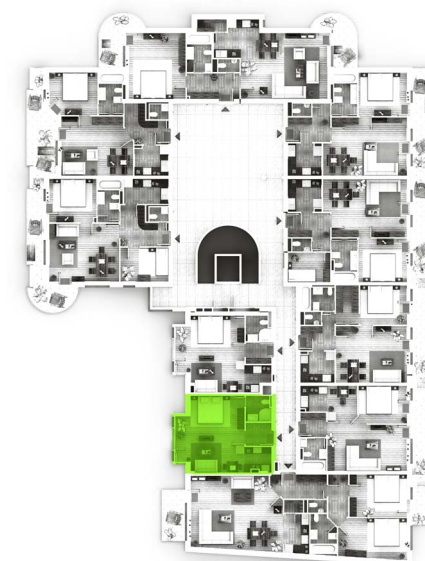

ROKOLYA
Residence

109

A ÉPÜLET / 1. EMELET

SZOBÁK SZÁMA: 2
LAKÁS ALAPTERÜLETE: 33.93 m²

- 1** ELŐTÉR: 3.15 m²
- 2** KONYHA: 3.20 m²
- 3** NAPPALI: 24.16 m²
- 4** ZUHANY/WC: 3.42 m²

Az ábrázolt berendezések, bútorok csak illusztráció,
a megadott adatok tájékoztató jellegűek.
A helyiségek méretei a belső falak tengelyétől számítandóak.